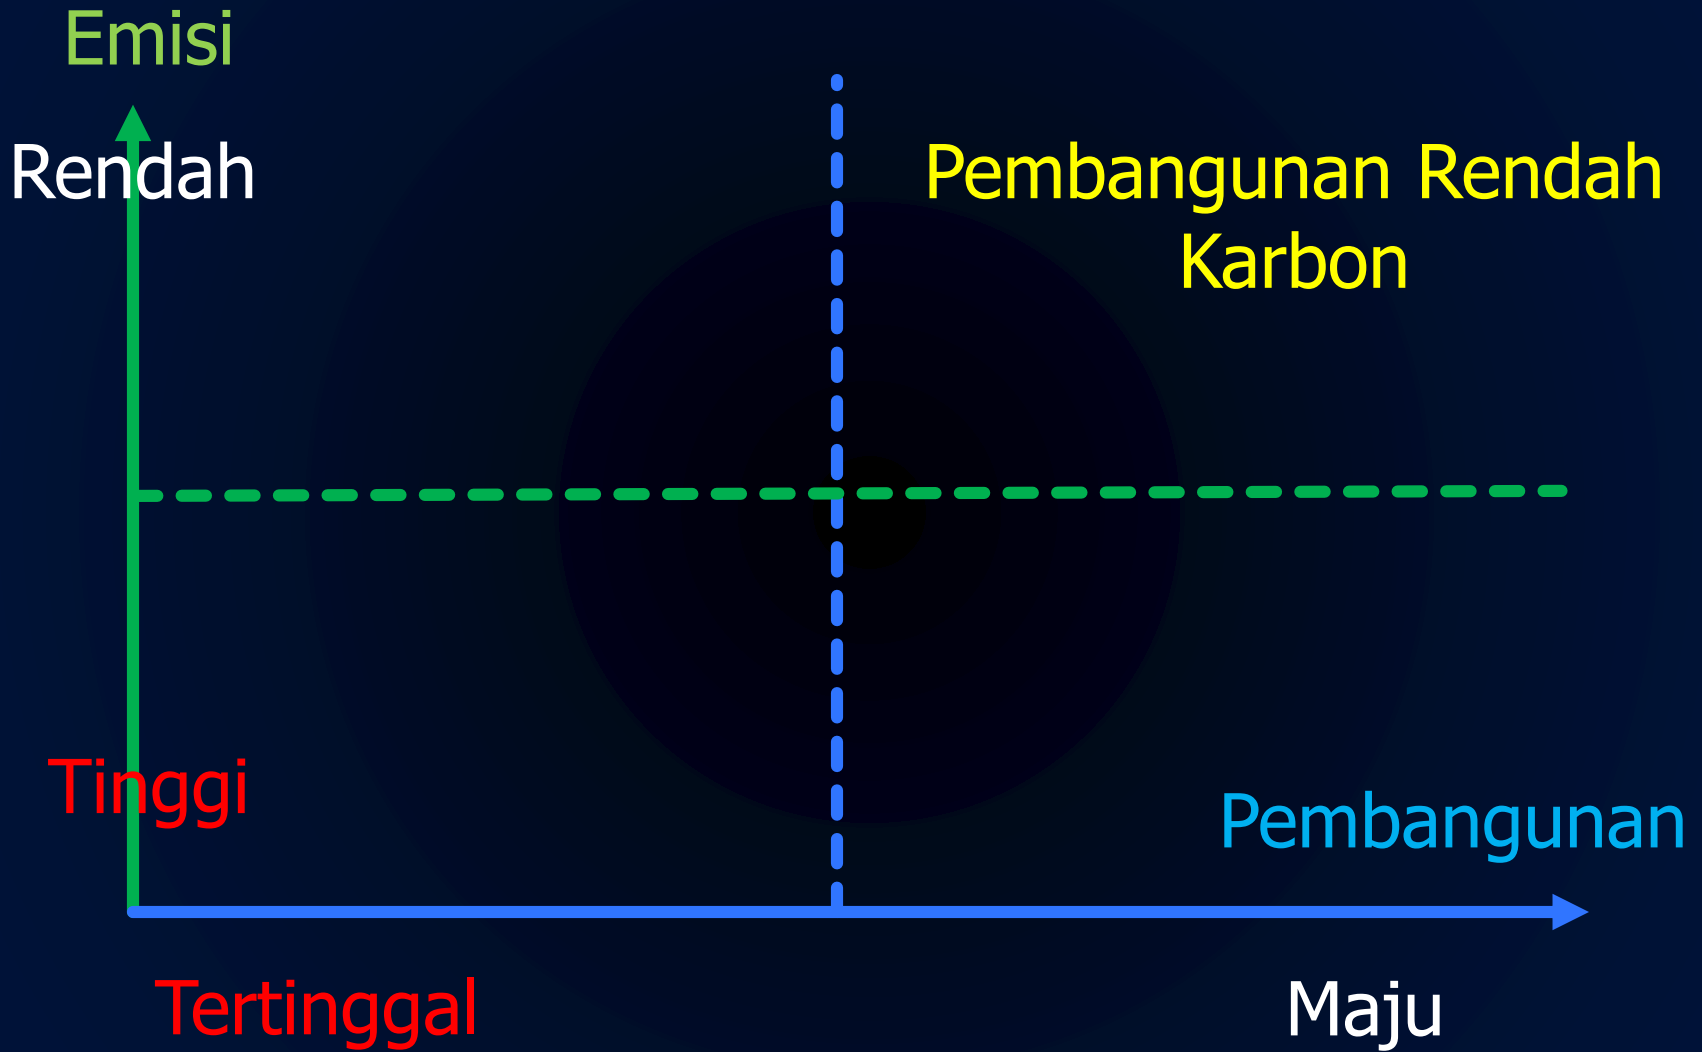

PEMBANGUNAN DAN EMISI